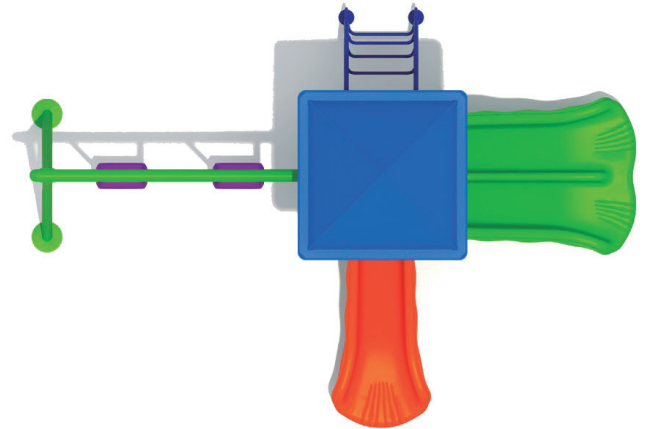

| Dimensiones | |
|-------------------|--------|
| Largo: | 590 cm |
| Ancho: | 390 cm |
| Alto: | 365 cm |
| Área de seguridad | |
| Largo: | 790 cm |
| Ancho: | 590 cm |

Juego modular de alto tráfico para plazas, colegios y lugares afines.

Componentes plásticos

- Postes verticales de acero galvanizado en caliente de 11,4 cm de diámetro y 2 mm de grosor.
- Escaleras verticales, trepador aéreo, agarraderas y escalera acceso tienen un diámetro 2,8 cm y 2 mm de espesor.
- Abrazaderas están hechas de aluminio.
- Pintura de terminación Polvo Poliéster Electro- Estática, con protección anti UV y libre de plomo.
- Soldaduras reforzadas con zinc para extra protección contra corrosión.

Componentes Metálicos

- Piezas de plástico roto moldeado de baja densidad LLDPE.
- Tanto los toboganes, trepador y accesorios están fabricados en polietileno de baja densidad resistentes a rayos UV evitando su decoloración.
- Plásticos de alta calidad resistentes al alto tráfico y actos vandálicos.
- Los grafitis no se adhieren y pueden limpiarse fácilmente.
- Componentes inflamables solo mediante contacto directo con la fuente emisora de calor.
- El polietileno no produce efecto relámpago; es decir no permite la propagación rápida de una llama por su superficie.
- Componentes aptos para su reciclaje, fabricado sin agentes tóxicos e inofensivos.

Lista de Componentes

- 1 Plataformas - Color Metal
- 1 Barra superior columpios con 2 asientos – Color Verde
- 1 Lateral columpio trapecio A – Color Verde
- 1 Escalera de acceso curva para altura de 90 cm – Color Azul
- 1 Pares de manillas de acceso escalera – Color Azul
- 2 Fierro agarre superior resbalin – Color Azul
- 1 Reja lateral metal – Color Azul
- 1 Techo pirámide – Color Azul
- 1 Resbalin single para altura de 90 cm – Color Naranja
- 1 Resbalin doble para altura de 90 cm – Color Verde
- 4 Postes de 274 cm de alto – Color Verde
- 1 Caja de pernos y abrazaderas