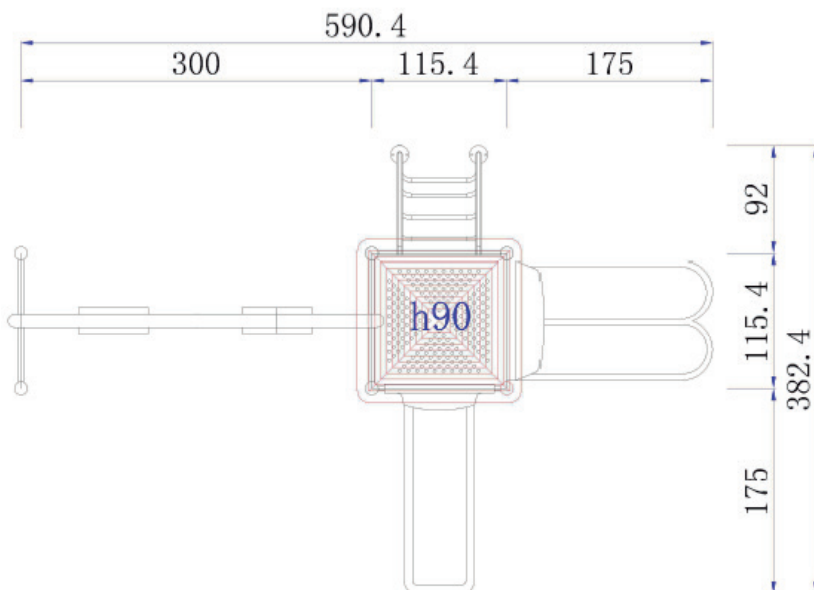

| Dimensiones | |
|-------------------|--------|
| Largo: | 590 cm |
| Ancho: | 390 cm |
| Alto: | 365 cm |
| Área de seguridad | |
| Largo: | 790 cm |
| Ancho: | 590 cm |

Juego modular de alto tráfico para plazas, colegios y lugares afines.

Componentes plásticos

- Postes verticales de acero galvanizado en caliente de 11,4 cm de diámetro y 2 mm de grosor.
- Escaleras verticales, trepador aéreo, agarraderas y escalera acceso tienen un diámetro 2,8 cm y 2 mm de espesor.
- Abrazaderas están hechas de aluminio.
- Pintura de terminación Polvo Poliéster Electro- Estática, con protección anti UV y libre de plomo.
- Soldaduras reforzadas con zinc para extra protección contra corrosión.

Componentes Metálicos

- Piezas de plástico roto moldeado de baja densidad LLDPE.
- Tanto los toboganes, trepador y accesorios están fabricados en polietileno de baja densidad resistentes a rayos UV evitando su decoloración.
- Plásticos de alta calidad resistentes al alto tráfico y actos vandálicos.
- Los grafitis no se adhieren y pueden limpiarse fácilmente.
- Componentes inflamables solo mediante contacto directo con la fuente emisora de calor.
- El polietileno no produce efecto relámpago; es decir no permite la propagación rápida de una llama por su superficie.
- Componentes aptos para su reciclaje, fabricado sin agentes tóxicos e inofensivos.

Lista de Componentes

- 1 Plataformas - Color Metal
- 1 Barra superior columpios con 2 asientos – Color Verde
- 1 Lateral columpio trapecio A – Color Verde
- 1 Escalera de acceso curva para altura de 90 cm – Color Azul
- 1 Pares de manillas de acceso escalera – Color Azul
- 2 Fierro agarre superior resbalin – Color Azul
- 1 Reja lateral metal – Color Azul
- 1 Techo pirámide – Color Azul
- 1 Resbalin single para altura de 90 cm – Color Naranja
- 1 Resbalin doble para altura de 90 cm – Color Verde
- 4 Postes de 274 cm de alto – Color Verde
- 1 Caja de pernos y abrazaderas