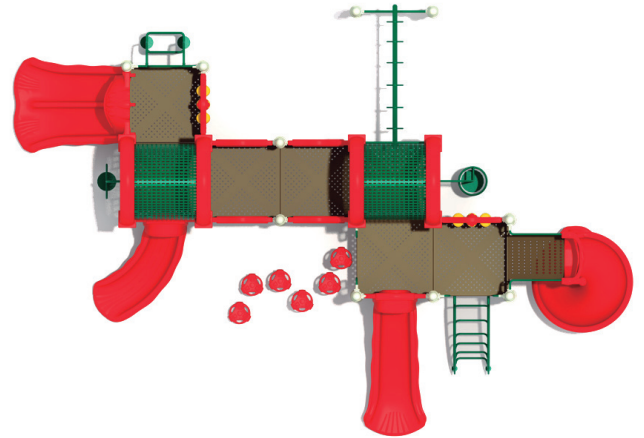

Lista de Componentes

▪ 7 Plataforma Metal 115x115x12 cm	- Color Metal
▪ 1 Plataforma Resbalin Espiral 100x74x12 cm	- Color Metal
▪ 1 Escalera 7 Peldaños 131x69x116 cm	- Color Metal
▪ 1 Escalera 5 Peldaños 129x68x117 cm	- Color Metal
▪ 1 Escalera 1 Peldaño 30 cm	- Color Metal
▪ 1 Escalera 1 Peldaño 38 cm con tubo	- Color Metal
▪ 2 Manillas Acceso Escalera	- Color Verde
▪ 1 Escalera acceso vertical 100x120cm	- Color Verde
▪ 2 Baranda Acceso Resbalin Espiral	- Color Verde
▪ 2 Baranda Acceso Escalera 5 Peldaños 102x102x172 cm	- Color Verde
- Color Verde	
▪ 2 Baranda Acceso Escalera 7 Peldaños 138x102x202 cm	- Color Verde
- Color Verde	
▪ 1 Agarres Trepador Aéreo	- Color Verde
▪ 1 Barra Colgantes 200x100 cm	- Color Verde
▪ 1 Parte Superior Escalera Lateral Acceso	- Color Verde
▪ 1 Escalera de Acceso II	- Color Verde
▪ 1 Escalera de Acceso Lateral	- Color Verde
▪ 2 Panel Gato	- Color Rojo y Amarillo
▪ 1 Panel Recto	- Color Rojo
▪ 2 Cubre Tobogán Single	- Color Rojo
▪ 1 Cubre Tobogán Doble	- Color Rojo
▪ 1 Cubre Tobogán Espiral	- Color Rojo
▪ 1 Resbalin Curvo 90 cm	- Color Rojo
▪ 1 Resbalin Single 120 cm	- Color Rojo
▪ 1 Resbalin Doble 90 cm	- Color Rojo
▪ 1 Resbalin Espiral 158cm	- Color Rojo
▪ 2 Techo Arco	- Color Verde y Rojo
▪ 6 Botones Para Pisar	- Color Rojo
▪ 4 Postes 220 cm	- Color Beige
▪ 4 Postes 247 cm	- Color Beige
▪ 6 Postes 274 cm	- Color Beige
▪ 4 Poste 310 cm	- Color Beige
▪ 2 Caja de Pernos y abrazaderas	- Color Beige