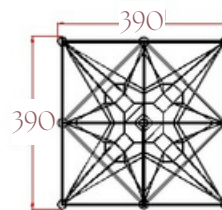

Dimensiones
Largo: 390 cm
Ancho: 390 cm
Alto: 285 cm

Área de seguridad	Capacidad	Edad
34 mts²	4 niños	6 a 12 años

Juego modular de alto tráfico para plazas, colegios y lugares afines.

Descripción

Construido con postes de acero galvanizado de 48mm y 2mm de grosor en un llamativo color azul, este juego es extremadamente resistente y estable, ideal para soportar el uso constante y el paso del tiempo.

Las cuerdas de terileno de 6 hebras y diámetro de 16mm en color rojo son duraderas y resistentes a la humedad y los rayos UV, lo que asegura su larga vida útil y su capacidad de mantenerse en excelentes condiciones. La bola conectora de hierro fundido con tapa de plástico en color café garantiza una unión firme y segura de las cuerdas con los postes.

Cuenta con las certificaciones de seguridad ISO 14001, ISO 9001, CE y TUV.

ESCALADOR

COMPARTIR

JUEGO DE CUERDAS

ANTIVANDALICO

PROTECCION UV

CUERDA DE TERILENO

www.hobbymarket.cl
ventas@hobbymarket.cl