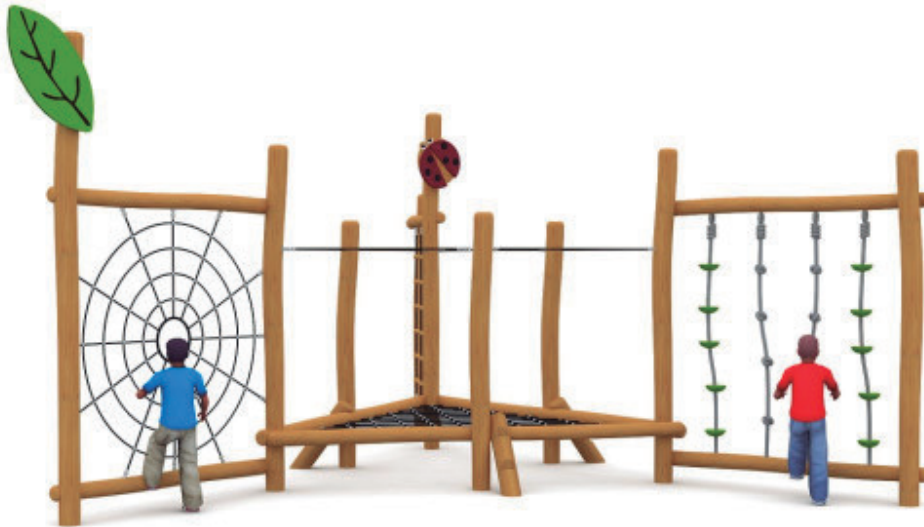

Juego Interactivo Madera A - HBFY1571

Dimensiones

Largo:	660 cm
Ancho:	660 cm
Alto:	320 cm

Área de seguridad

Largo:	870 cm
Ancho:	820 cm

Capacidad

8 niños

Edad

3 - 12 años

Descripción

Este juego de cuerdas de madera cuenta con múltiples escaladores de cuerda verticales donde los niños podrán explorar, trepar y divertirse sin límites, fomentando su desarrollo físico, social y creativo.

Materiales: Las cuerdas de terileno de 6 hebras y diámetro de 16mm son duraderas y resistentes a la humedad y los rayos UV, lo que asegura su larga vida útil y su capacidad de mantenerse en excelentes condiciones. Los componentes de plástico están fabricados con LLDPE (polietileno de baja densidad lineal), garantizando resistencia y durabilidad. La parte de madera está elaborada con madera de Acacia o Robinia, una opción robusta y sostenible que asegura la estabilidad y seguridad del juego. La plancha del resbalín es de metal antioxidante. Cada detalle ha sido cuidadosamente diseñado para ofrecer una experiencia de juego única y segura. Herrajes, pernos, uniones y tornillos son de metal galvanizado, para entregar una mayor vida útil y resistencia al clima.

Actividades de uso

ESCALAR

INTERACTUAR

COMPARTIR

BRAZOS

JUEGOS DE PLAZA

TREPADORES

BARRAS