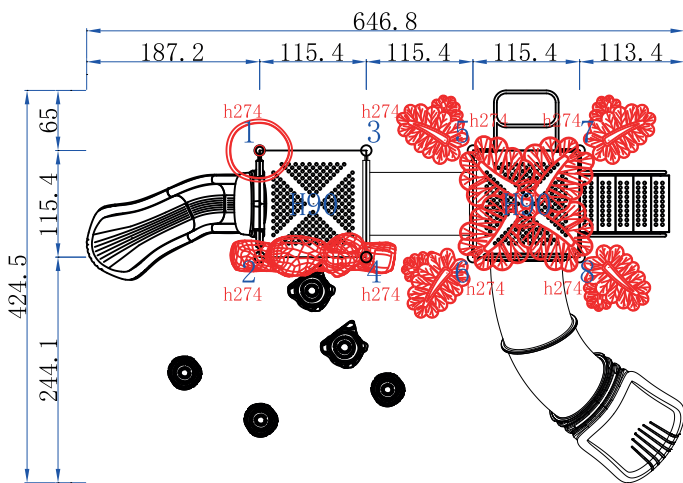

Juego Modular Plaza 54 - HBFY54

Dimensiones

Largo:	625 cm
Ancho:	435 cm
Alto:	400 cm

Área de seguridad

Largo:	825 cm
Ancho:	635 cm

Capacidad

8 niños

Edad

Incluye 1 resbalín techado curvo, 1 resbalín single, 1 túnel techado, 2 escaleras de acceso, 1 acceso lateral, 1 panel, 1 set de ornamentación superior tipo hojas y 1 set de pisaderas.

Compuesto de una estructura principal de acero galvanizado de 114 mm de diámetro y 2 mm de espesor.

La tubería secundaria tiene un diámetro 28 mm y 2 mm de espesor.

Tanto los toboganes y figuras están fabricados en polipropileno de baja densidad resistentes a rayos UV y al alto tráfico. El acabado de pintura tiene un tratamiento al horno sellado electrostáticamente logrando un producto final hecho para durar.

Juego Modular Plaza 54 - HBFY54

Lista de Componentes

- Plataforma
- Escalera Lateral
- Troncos
- Troncos
- Troncos
- Escalera de 5 peldaños
- Acceso Lateral
- Acceso Resbalín Simple Curvo
- Resbalín Simple Curvo
- Panel Mono
- Panel Acceso Tunel
- 68 tunel
- Panel Acceso Tobogan
- Tobogan
- Soporte para Techo
- Techo de Hojas
- Techo de Hojas
- Techo de Lotus
- Techo Koala
- 114 poste
- 114poste