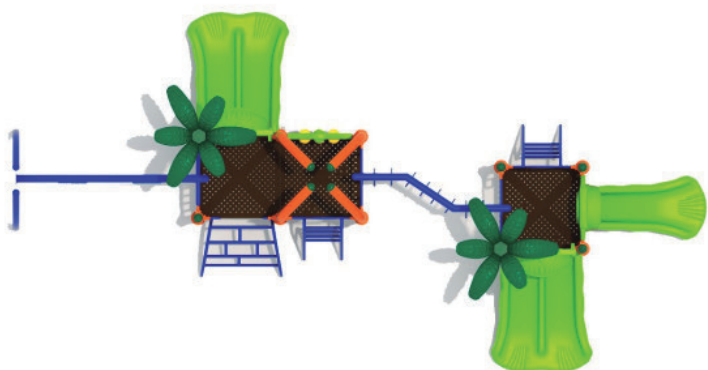

Compuesto de una estructura principal de acero galvanizado de 114 mm de diámetro y 2 mm de espesor.

La tubería secundaria tiene un diámetro 28 mm y 2 mm de espesor.

Tanto los toboganes y figuras están fabricados en polipropileno de baja densidad resistentes a rayos UV y al alto tráfico.

## Lista de Componentes

- Escalera Lateral azul - 2 piezas
- Plataforma café - 2 piezas
- Base de Columpios naranja - 1 piezas
- Viga de Columpios naranja - 1 piezas
- Panel Lateral Metalico azul - 1 piezas
- Manillas azul - 2 piezas
- Barras de Mono azul - 1 piezas
- Acceso Resbalín Doble verde - 1 piezas
- Acceso Resbalín Simple verde - 2 piezas
- Resbalín Doble verde - 1 piezas
- Resbalín Simple Curvo verde - 1 piezas
- Resbalín Simple verde - 1 piezas
- Techo Palmera verde - 2 piezas
- 114 poste naranja - 2 piezas
- 114 poste naranja - 2 piezas
- 114 post4 naranja - 4 piezas