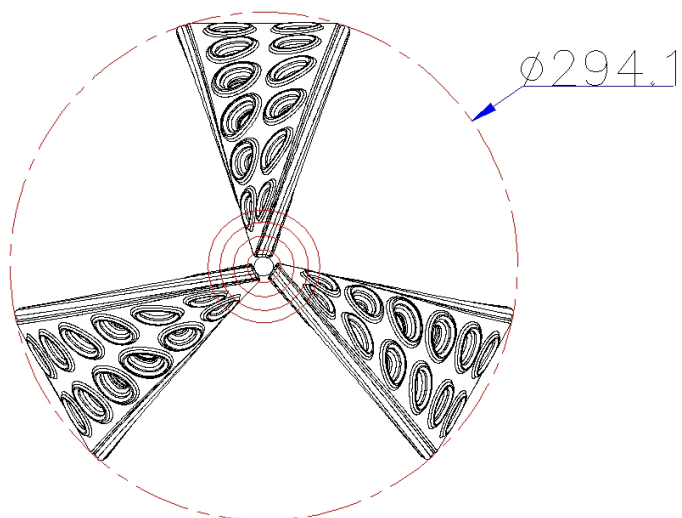

## Dimensiones

Largo: 293 cm

Ancho: 293 cm

Alto: 310 cm

## Lista de Componentes

- Muro de escalada Rojo - 1 pieza
- Muro de escalada Amarillo - 1 pieza
- Muro de escalada Azul- 1 pieza
- Techo árbol verde - 1 pieza
- Poste 114 beige - 1 pieza