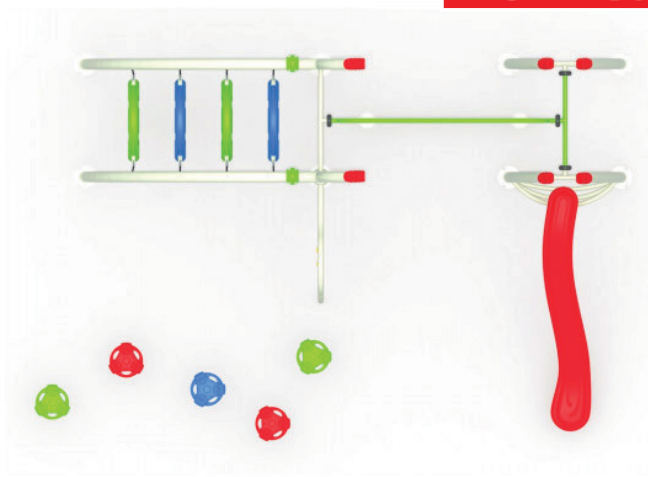

La primera sección contamos con una sección de entretenidos y dinámicos aros colgante que los niños tendrán que cruzar para llegar a la próxima sección de una entretenida red de escalada de alta resistencia y duración. Cuando crucen esta sección se encontrarán con el mejor final... una entretenido resbalín. Aparte en el costado encontramos con una sección donde los pequeños al mismo tiempo de ejercitar saltando entre los botones, podrán jugar en el panel interactivo circular de tuercas.

VIDA SANA

COMPARTIR

ESCALADOR

JUEGO DE
RED

www.hobbymarket.cl
ventas@hobbymarket.cl

Lista de Componentes

- Escalador Circular Multicolor - 1 set
- Pilar Beige, 1 pieza
- Escalera Vertical y resbalín Multicolor - 1 set
- Red de Escalada Verde, 1 pieza
- Panel Circular Interactivo, Beige, 1 set
- Pilar (travesaño) Verde, 1 pieza
- Tapa de Plastico Rojo, 6 piezas
- Botones Plasticos Multicolor - 5 piezas