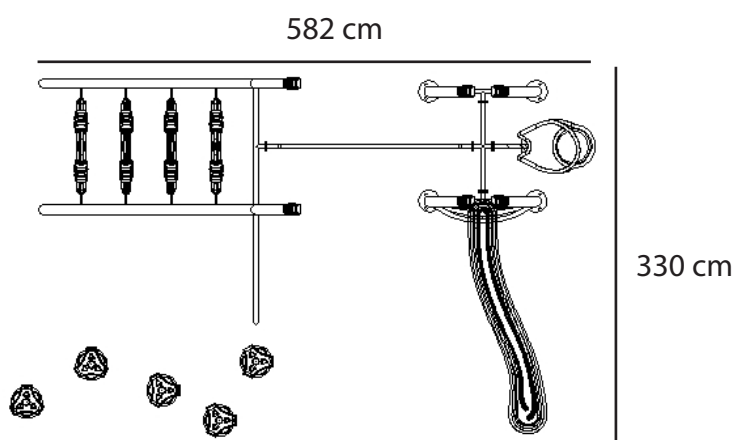

Juego Modular Deportivo 4 - HBJCM04

Dimensiones

Largo: 582 cm

Ancho: 330 cm

Alto: 405 cm

Área de seguridad

Largo: 782 cm

Ancho: 530 cm

VIDA SANA

COMPARTIR

ESCALADOR

JUEGO DE
RED

www.hobbymarket.cl
ventas@hobbymarket.cl

Lista de Componentes

- Escalador Circular Multicolor - 1 set
- Pilar Beige, 1 pieza
- Escalera Vertical y resbalín Multicolor - 1 set
- Red de Escalada Verde, 1 pieza
- Panel Circular Interactivo, Beige, 1 set
- Pilar (travesaño) Verde, 1 pieza
- Tapa de Plastico Rojo, 6 piezas
- Botones Plasticos Multicolor - 5 piezas