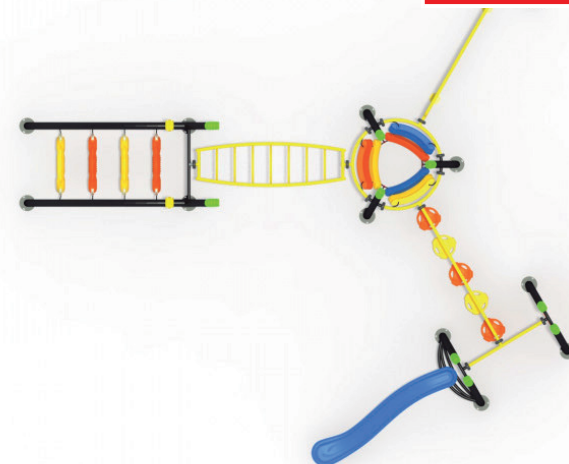

La primera sección está conformada por una entretenida red de gran resistencia y calidad de escalada, esta conecta luego con el centro del juego el cual es un puente circular colgante. Para la siguiente sección tenemos un entretenido conexión entre dos secciones conformada por 5 botones flotantes los cuales los más pequeños tendrán que cruzar para llegar a la sección del resbalín curvo. Por otro lado, contamos con una sección de entretenidas y dinámicos aros colgante que los niños tendrán que cruzar para llegar a la sección de unas barras en altura ¡Que tendrán que atravesar esta como monos!

VIDA SANA

COMPARTIR

ESCALADOR

JUEGO DE
RED

www.hobbymarket.cl
ventas@hobbymarket.cl

Lista de Componentes

- Escalador Circular Multicolor - 1 set
- Eescalada, travesaño y resbalin Multicolor - 1 set
- Puente Colgante Circular Multicolor - 1 set
- Botones Flotantes Amarillo - 1 set
- Red de Escalada Amarillo - 1 set
- Pilar Negro - 1 set
- Barras de Mono Amarillo - 1 set
- Tapa Plastica Verde - 11 piezas