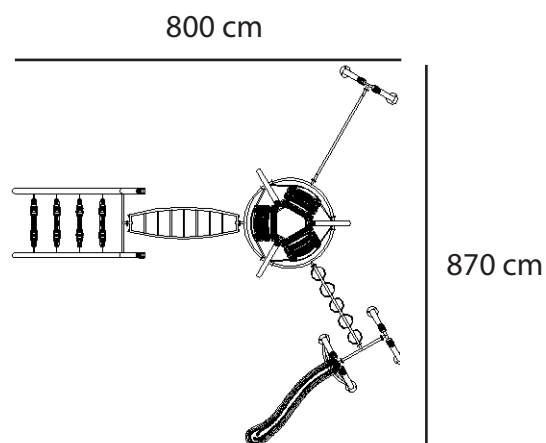

Dimensiones

Largo: 800 cm

Ancho: 870 cm

Alto: 300 cm

Área de seguridad

Largo: 1000 cm

Ancho: 500 cm

Capacidad

La primera sección está conformada por una entretenida red de gran resistencia y calidad de escalada, esta conecta luego con el centro del juego el cual es un puente circular colgante. Para la siguiente sección tenemos un entretenido conexión entre dos secciones conformada por 5 botones flotantes los cuales los más pequeños tendrán que cruzar para llegar a la sección del resbalín curvo. Por otro lado, contamos con una sección de entretenidas y dinámicos aros colgante que los niños tendrán que cruzar para llegar a la sección de unas barras en altura ¡Que tendrán que atravesar esta como monos!

VIDA SANA

COMPARTIR

ESCALADOR

JUEGO DE
RED

www.hobbymarket.cl
ventas@hobbymarket.cl

Lista de Componentes

- Escalador Circular Multicolor - 1 set
- Eescalada, travesaño y resbalin Multicolor - 1 set
- Puente Colgante Circular Multicolor - 1 set
- Botones Flotantes Amarillo - 1 set
- Red de Escalada Amarillo - 1 set
- Pilar Negro - 1 set
- Barras de Mono Amarillo - 1 set
- Tapa Plastica Verde - 11 piezas