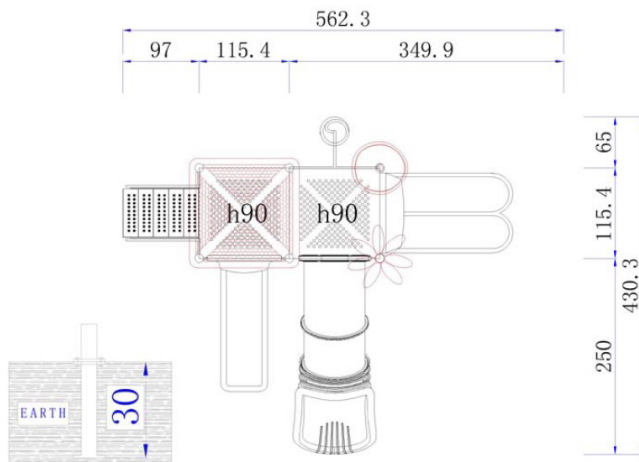

**Dimensiones**

Largo: 500 cm

Ancho: 435 cm

Alto: 350 cm

**Área de seguridad**

Largo: 700 cm

Ancho: 635 cm

**Juego modular de alto tráfico para plazas, colegios y lugares afines.**

## Componentes plásticos

- Postes verticales de acero galvanizado en caliente de 11,4 cm de diámetro y 2 mm de grosor.
- Escaleras verticales, trepador aéreo, agarraderas y escalera acceso tienen un diámetro 2,8 cm y 2 mm de espesor.
- Abrazaderas están hecho de aluminio.
- Pintura de terminación Polvo Poliéster Electro- Estática, con protección anti UV y libre de plomo.
- Soldaduras reforzados con zinc para extra protección contra corrosión.

## Lista de Componentes

- 2 Plataformas - Color Metal
- 1 Escalera acceso 5 peldaños – Color Metal
- 1 Baranda escalera acceso 5 peldaños de 102x102x172 cm – Color Verde
- 1 Cubre resbalin simple – Color Rojo
- 1 Panel lateral plastico – Color Amarillo
- 1 Cubre resbalin doble – Color Amarillo
- 1 Resbalin simple para altura de 90 cm – Color Rojo
- 1 Resbalin doble para altura de 90 cm – Color Amarillo
- 1 Techo 145x145x65 cm
- 1 Palmera de plástico 120x92 cm – Color Verde
- 1 Petalo de plástico 100x42 cm – Color Amarillo
- 1 Resbalin tubo - Multicolor
- 1 Panel Acceso resbalin tubo – Color gris
- 1 Escalera Acceso Resorte 85x48x223 cm – Color Verde
- 1 Baranda Escalera Acceso Resorte 114x101 cm – Color Verde
- 6 Postes de 274 cm de alto – Color Beige
- 1 Caja de pernos y abrazaderas