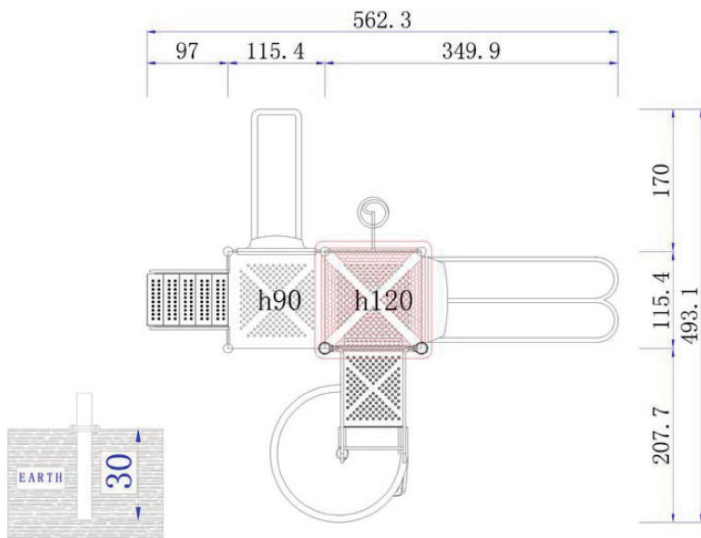

Dimensiones

Largo: 565 cm

Ancho: 495 cm

Alto: 390 cm

Área de seguridad

Largo: 765 cm

Ancho: 695 cm

Juego modular de alto tráfico para plazas, colegios y lugares afines.

Componentes plásticos

- Postes verticales de acero galvanizado en caliente de 11,4 cm de diámetro y 2 mm de grosor.
- Escaleras verticales, trepador aéreo, agarraderas y escalera acceso tienen un diámetro 2,8 cm y 2 mm de espesor.
- Abrazaderas están hechas de aluminio.
- Pintura de terminación Polvo Poliéster Electro- Estática, con protección anti UV y libre de plomo.
- Soldaduras reforzadas con zinc para extra protección contra corrosión.

Lista de Componentes

- 2 Plataformas - Color Metal
- 1 Plataformas resbalin Espiral- Color Metal
- 2 Baranda acceso resbalin Espiral – Color Amarillo
- 2 Baranda escalera acceso 5 peldaños – Color Amarillo
- 1 Escalera acceso resorte – Color Amarillo
- 1 Baranda escalera acceso resorte – Color Amarillo
- 1 Escalera acceso 5 peldaños – Color Metal
- 1 Peldaño Plataformas 30 cm – Color Metal
- 1 Peldaño Plataforma con tubo sujeción 38 cm – Color Metal
- 1 Panel lateral plástico – Color Naranja
- 1 Cubre resbalin doble – Color Azul
- 1 Resbalin single para altura de 90 cm – Color Amarillo
- 1 Cubre resbalin single – Color Amarillo
- 1 Resbalin doble para altura de 120 cm – Color Azul
- 1 Resbalin Espiral 158 cm – Color Azul
- 1 Techo 145x145x65 cm – Color Rojo
- 2 Postes de 220 cm de alto – Color Morado
- 4 Postes de 310 cm de alto – Color Morado
- 1 Caja de pernos y abrazaderas