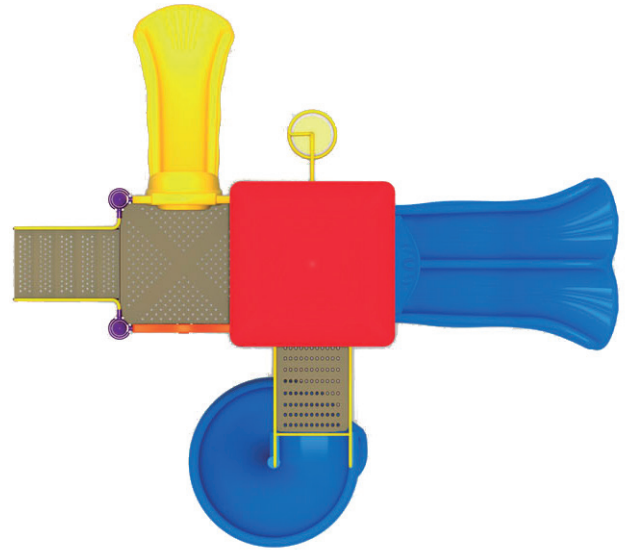

Componentes plásticos

- Postes verticales de acero galvanizado en caliente de 11,4 cm de diámetro y 2 mm de grosor.
- Escaleras verticales, trepador aéreo, agarraderas y escalera acceso tienen un diámetro 2,8 cm y 2 mm de espesor.
- Abrazaderas están hechas de aluminio.
- Pintura de terminación Polvo Poliéster Electro- Estática, con protección anti UV y libre de plomo.
- Soldaduras reforzadas con zinc para extra protección contra corrosión.

Componentes Metálicos

- Piezas de plástico roto moldeado de baja densidad LLDPE.
- Tanto los toboganes, trepador y accesorios están fabricados en polietileno de baja densidad resistentes a rayos UV evitando su decoloración.
- Plásticos de alta calidad resistentes al alto tráfico y actos vandálicos.
- Los grafitis no se adhieren y pueden limpiarse fácilmente.
- Componentes inflamables solo mediante contacto directo con la fuente emisora de calor.
- El polietileno no produce efecto relámpago; es decir no permite la propagación rápida de una llama por su superficie.
- Componentes aptos para su reciclaje, fabricado sin agentes tóxicos e inofensivos.

Lista de Componentes

- 2 Plataformas - Color Metal
- 1 Plataformas resbalin Espiral- Color Metal
- 2 Baranda acceso resbalin Espiral – Color Amarillo
- 2 Baranda escalera acceso 5 peldaños – Color Amarillo
- 1 Escalera acceso resorte – Color Amarillo
- 1 Baranda escalera acceso resorte – Color Amarillo
- 1 Escalera acceso 5 peldaños – Color Metal
- 1 Peldaño Plataformas 30 cm – Color Metal
- 1 Peldaño Plataforma con tubo sujeción 38 cm – Color Metal
- 1 Panel lateral plástico – Color Naranja
- 1 Cubre resbalin doble – Color Azul
- 1 Resbalin single para altura de 90 cm – Color Amarillo
- 1 Cubre resbalin single – Color Amarillo
- 1 Resbalin doble para altura de 120 cm – Color Azul
- 1 Resbalin Espiral 158 cm – Color Azul
- 1 Techo 145x145x65 cm – Color Rojo
- 2 Postes de 220 cm de alto – Color Morado
- 4 Postes de 310 cm de alto – Color Morado
- 1 Caja de pernos y abrazaderas