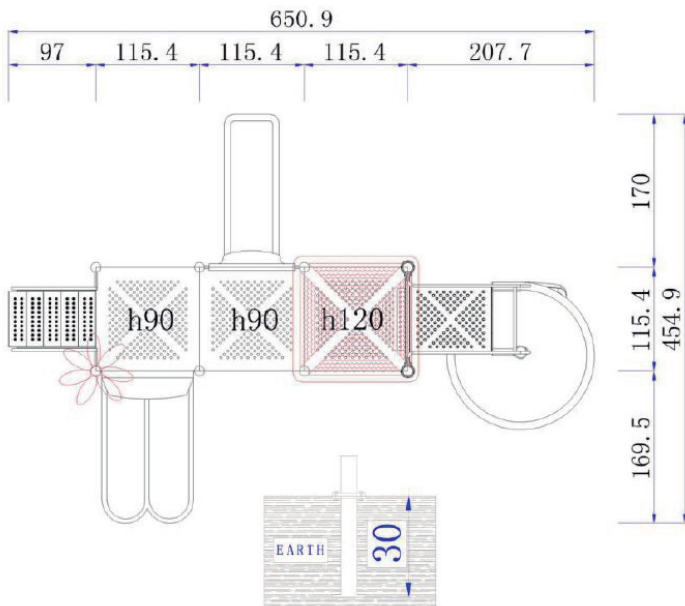

Dimensiones

Largo: 655 cm

Ancho: 455 cm

Alto: 390 cm

Área de seguridad

Largo: 855 cm

Ancho: 655 cm

Juego modular de alto tráfico para plazas, colegios y lugares afines.

Componentes Metálicos

- Postes verticales de acero galvanizado en caliente de 11,4 cm de diámetro y 2 mm de grosor.
- Escaleras verticales, trepador aéreo, agarraderas y escalera acceso tienen un diámetro 2,8 cm y 2 mm de espesor.
- Abrazaderas están hechas de aluminio.
- Pintura de terminación Polvo Poliéster Electro- Estática, con protección anti UV y libre de plomo.
- Soldaduras reforzadas con zinc para extra protección contra corrosión.

Lista de Componentes

- 3 Plataforma Metal 115x115x12 cm - Color Metal
- 1 Plataforma Resbalin Espiral 100x74x12 cm - Color Metal
- 1 Escalera 5 Peldaños 129x68x117 cm - Color Metal
- 1 Escalera 1 Peldaño 30 cm - Color Metal
- 1 Escalera 1 Peldaño 38 cm con tubo - Color Metal
- 2 Baranda Acceso Resbalin Espiral - Color Amarillo
- 2 Baranda Acceso Escalera 5 Peldaños 102x102x172 cm - Color Amarillo
- 1 Reja Metal Lateral 100x104x2,3 cm - Color Amarillo
- 1 Panel Gato - Color Amarillo y Azul
- 1 Panel Figura - Color Verde
- 1 Panel Lateral Burbuja - Color Gris
- 1 Cubre Tobogán Single - Color Rojo
- 1 Cubre Tobogán Doble - Color Verde
- 1 Resbalin Single 90 cm de Altura - Color Rojo
- 1 Resbalin Doble 90 cm de Altura - Color Verde
- 1 Resbalin Espiral 158cm - Color Rojo
- 1 Techo Curvo 145*145*65 - Color Rojo
- 1 Palmera 120x92 cm - Color Verde
- 3 Postes 220 cm - Color Beige
- 1 Postes 274 cm - Color Beige
- 4 Postes 310 cm - Color Beige
- 1 Caja de Pernos y abrazaderas