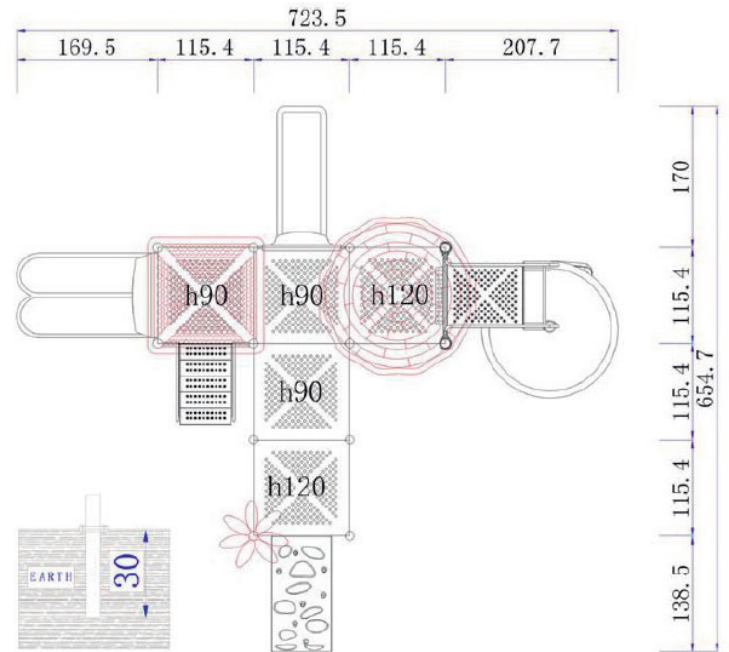

Dimensiones	
Largo:	730 cm
Ancho:	660 cm
Alto:	445 cm
Área de seguridad	
Largo:	930 cm
Ancho:	860 cm

Juego modular de alto tráfico para plazas, colegios y lugares afines.

## Componentes Metálicos

- Postes verticales de acero galvanizado en caliente de 11,4 cm de diámetro y 2 mm de grosor.
- Escaleras verticales, trepador aéreo, agarraderas y escalera acceso tienen un diámetro 2,8 cm y 2 mm de espesor.
- Abrazaderas están hecho de aluminio.
- Pintura de terminación Polvo Poliéster Electro-Estática, con protección anti UV y libre de plomo.
- Soldaduras reforzados con zinc para extra protección contra corrosión.

## Lista de Componentes

- 5 Plataforma Metal 115x115x12 cm - Color Metal
- 1 Plataforma Resbalin Espiral 100x74x12 cm - Color Metal
- 1 Escalera 5 Peldaños 129X68X117 cm - Color Metal
- 2 Escalera 1 Peldaño 30 cm - Color Metal
- 1 Escalera 1 Peldaño 38 cm con tubo - Color Metal
- 2 Manillas Acceso Escalera - Color Beige
- 2 Baranda Acceso Resbalin Espiral - Color Beige
- 2 Baranda Acceso Escalera 5 Peldaños 102x102x172 cm - Color Beige
- 2 Reja Metal Lateral 100x104x2,3 cm - Color Beige
- 1 Panel Ventana - Color Azul
- 1 Panel Gato - Color Azul y Amarillo
- 1 Panel Figura - Color Amarillo
- 1 Panel Recto - Color Rojo
- 1 Panel Recto - Color Amarillo
- 1 Cubre Tobogan Single - Color Rojo
- 1 Cubre Tobogan Doble - Color Azul
- 2 Asiento Inferior - Color Amarillo
- 1 Resbalin Single 90 cm - Color Rojo
- 1 Resbalin Doble 90 cm - Color Azul
- 1 Resbalin Espiral 158 cm - Color Rojo
- 1 Techo Curvo 145\*145\*65 - Color Azul
- 1 Techo Castillo - Color Azul y Amarillo
- 1 Acceso Plastico Lateral 120 cm - Color Azul
- 1 Palmera 120x92 cm - Color Café
- 3 Postes 247 cm - Color Café
- 4 Postes 274 cm - Color Café
- 5 Poste 310 cm - Color Café
- 2 Caja de Pernos y abrazaderas