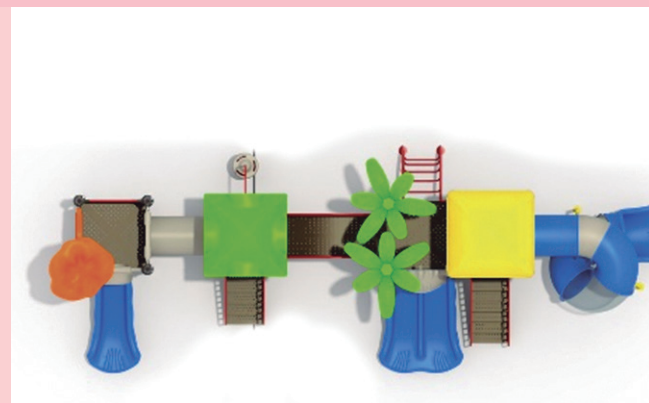

Dimensiones	
Largo:	1025 cm
Ancho:	380 cm
Alto:	415 cm
Área de seguridad	
Largo:	1225 cm
Ancho:	580 cm

**Juego modular de alto tráfico para plazas, colegios y lugares afines.**

## Componentes plásticos

- Piezas de plástico roto moldeado de baja densidad LLDPE.
- Tanto los toboganes, trepador y accesorios están fabricados en polietileno de baja densidad resistentes a rayos UV evitando su decoloración.
- Plásticos de alta calidad resistentes al alto tráfico y actos vandálicos.
- Los grafitis no se adhieren y pueden limpiarse fácilmente.
- Componentes inflamables solo mediante contacto directo con la fuente emisora de calor.
- El polietileno no produce efecto relámpago; es decir no permite la propagación rápida de una llama por su superficie.
- Componentes aptos para su reciclaje, fabricado sin agentes tóxicos e inofensivos.

## Componentes Metálicos

- Postes verticales de acero galvanizado en caliente de 11,4 cm de diámetro y 2 mm de grosor.
- Escaleras verticales, trepador aéreo, agarraderas y escalera acceso tienen un diámetro 2,8 cm y 2 mm de espesor.
- Abrazaderas están hecho de aluminio.
- Pintura de terminación Polvo Poliéster Electro- Estática, con protección anti UV y libre de plomo.
- Soldaduras reforzados con zinc para extra protección contra corrosión.