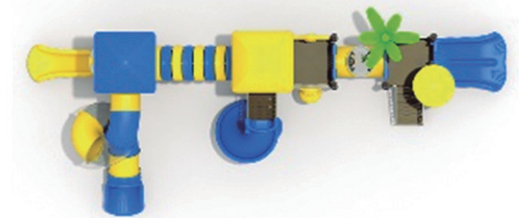

Dimensiones	
Largo:	1160 cm
Ancho:	460 cm
Alto:	505 cm
Área de seguridad	
Largo:	1360 cm
Ancho:	660 cm

Juego modular de alto tráfico para plazas, colegios y lugares afines.

Componentes plásticos

- Piezas de plástico roto moldeado de baja densidad LLDPE.
- Tanto los toboganes, trepador y accesorios están fabricados en polietileno de baja densidad resistentes a rayos UV evitando su decoloración.
- Plásticos de alta calidad resistentes al alto tráfico y actos vandálicos.
- Los grafitis no se adhieren y pueden limpiarse fácilmente.
- Componentes inflamables solo mediante contacto directo con la fuente emisora de calor.
- El polietileno no produce efecto relámpago; es decir no permite la propagación rápida de una llama por su superficie.
- Componentes aptos para su reciclaje, fabricado sin agentes tóxicos e inofensivos.

Componentes Metálicos

- Postes verticales de acero galvanizado en caliente de 11,4 cm de diámetro y 2 mm de grosor.
- Escaleras verticales, trepador aéreo, agarraderas y escalera acceso tienen un diámetro 2,8 cm y 2 mm de espesor.
- Abrazaderas están hecho de aluminio.
- Pintura de terminación Polvo Poliéster Electro- Estática, con protección anti UV y libre de plomo.
- Soldaduras reforzados con zinc para extra protección contra corrosión.