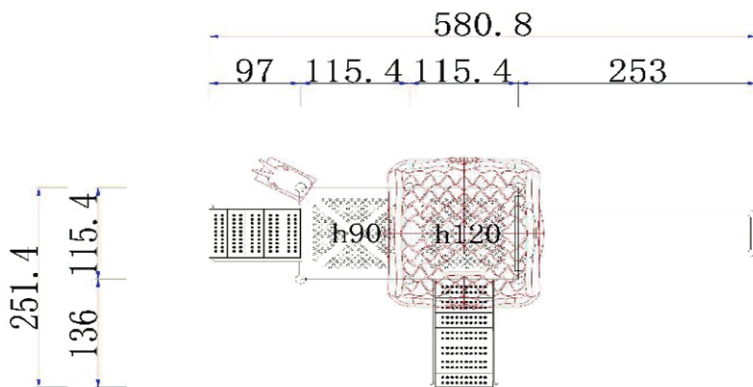

Componentes Anclaje

- 6 Bases poste 114 – Color Café
- 1 Anclaje resbalín simple – Color Plateado
- 1 Anclaje escalera 5 peldaños – Color Plateado
- 1 Anclaje escalera 7 peldaños – Color Plateado