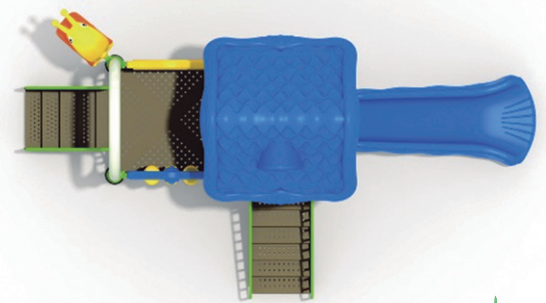

Dimensiones

Largo: 583 cm

Ancho: 250 cm

Alto: 420 cm

Área de seguridad

Largo: 783 cm

Ancho: 450 cm

Juego modular de alto tráfico para plazas, colegios y lugares afines.

Componentes plásticos

- Piezas de plástico roto moldeado de baja densidad LLDPE.
- Tanto los toboganes, trepador y accesorios están fabricados en polietileno de baja densidad resistentes a rayos UV evitando su decoloración.
- Plásticos de alta calidad resistentes al alto tráfico y actos vandálicos.
- Los grafitis no se adhieren y pueden limpiarse fácilmente.
- Componentes inflamables solo mediante contacto directo con la fuente emisora de calor.
- El polietileno no produce efecto relámpago; es decir no permite la propagación rápida de una llama por su superficie.
- Componentes aptos para su reciclaje, fabricado sin agentes tóxicos e inofensivos.

Componentes Metálicos

- Postes verticales de acero galvanizado en caliente de 11,4 cm de diámetro y 2 mm de grosor.
- Escaleras verticales, trepador aéreo, agarraderas y escalera acceso tienen un diámetro 2,8 cm y 2 mm de espesor.
- Abrazaderas están hecho de aluminio.
- Pintura de terminación Polvo Poliéster Electro- Estática, con protección anti UV y libre de plomo.
- Soldaduras reforzados con zinc para extra protección contra corrosión.

Lista de Componentes

- 2 Plataformas – Color Café
- 1 Panel HDPE cubre escalera – Color Beige
- 1 Escalera acceso 5 peldaños – Color Café
- 1 Baranda escalera acceso 5 peldaños – Color Verde
- 1 Escaleta acceso 7 peldaños – Color Café
- 1 Baranda escalera acceso 7 peldaños – Color Verde
- 1 Escalera de 1 peldaño – Color Café
- 1 Panel lateral espejo – Color Rojo
- 1 Cobertor acceso resbalín HDPE – Color Rojo
- 1 Panel lateral gato – Color Azul
- 1 Panel lateral reja – Color Amarillo
- 1 Resbalín simple de 120 cm de altura – Color Azul
- 1 Caracol – Color Amarillo
- 1 Techo casa encantada – Color Verde
- 2 Postes de 274 cm – Color Gris
- 4 Postes de 310 cm – Color Gris
- 1 Caja de pernos y abrazaderas