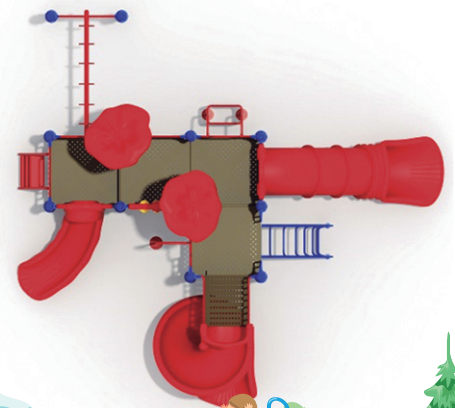

Dimensiones

Largo: 665 cm

Ancho: 650 cm

Alto: 395 cm

Área de seguridad

Largo: 1015 cm

Ancho: 925 cm

Juego modular de alto tráfico para plazas, colegios y lugares afines.

Componentes plásticos

- Piezas de plástico roto moldeado de baja densidad LLDPE.
- Tanto los toboganes, trepador y accesorios están fabricados en polietileno de baja densidad resistentes a rayos UV evitando su decoloración.
- Plásticos de alta calidad resistentes al alto tráfico y actos vandálicos.
- Los grafitis no se adhieren y pueden limpiarse fácilmente.
- Componentes inflamables solo mediante contacto directo con la fuente emisora de calor.
- El polietileno no produce efecto relámpago; es decir no permite la propagación rápida de una llama por su superficie.
- Componentes aptos para su reciclaje, fabricado sin agentes tóxicos e inofensivos.

Componentes Metálicos

- Postes verticales de acero galvanizado en caliente de 11,4 cm de diámetro y 2 mm de grosor.
- Escaleras verticales, trepador aéreo, agarraderas y escalera acceso tienen un diámetro 2,8 cm y 2 mm de espesor.
- Abrazaderas están hecho de aluminio.
- Pintura de terminación Polvo Poliéster Electro- Estática, con protección anti UV y libre de plomo.
- Soldaduras reforzados con zinc para extra protección contra corrosión.