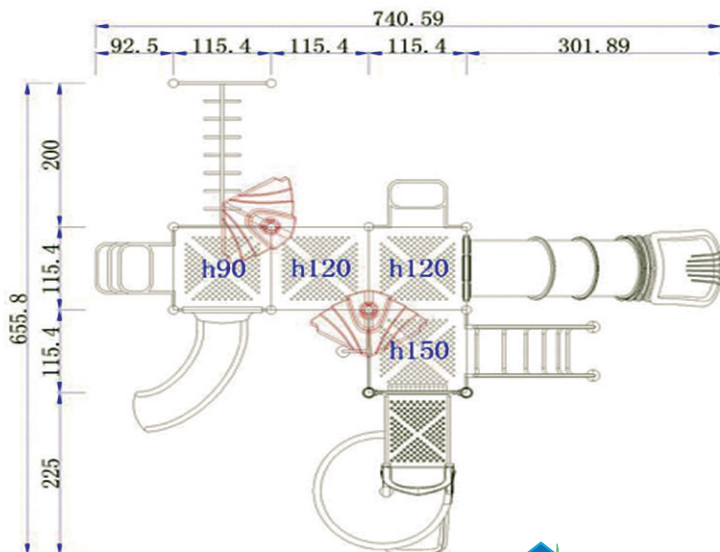

Componentes Anclaje

- 12 Bases poste 114 – Color café
- 1 Anclaje resbalín espiral – Color Plateado
- 1 Anclaje resbalín techado – Color Plateado
- 1 Anclaje resbalín curvo – Color Plateado
- 7 Anclajes escalera acceso – Color Plateado