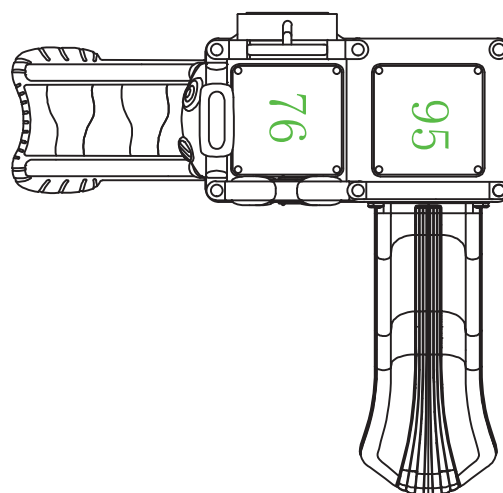

Descripción

Un fantástico producto ideal para lugares de alto tráfico como plazas públicas, condominios, centros de recreación, casas de cumpleaños y muchos más. Sus tubos de soporte son de acero galvanizado lo que garantiza mayor estabilidad. El resbalín y los paneles están fabricados en polipropileno de baja densidad resistentes a rayos UV y al alto tráfico.

El polipropileno garantiza que el producto tendrá una larga vida útil y gran resistencia ante el uso continuo por parte de los niños. Además, este material puede reciclarse fácilmente.

¡Incluye un resbalín simple, paneles laterales y una escalera de acceso para extra entretención!

Cuenta con las certificaciones de seguridad EN-71 y TUV.

Dimensiones

Largo:	290 cm
Ancho:	280 cm
Alto:	220 cm