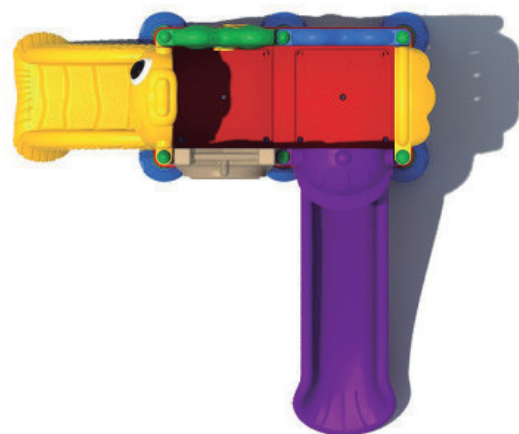

Descripción

Un fantástico producto ideal para lugares de alto tráfico como plazas públicas, condominios, centros de recreación, casas de cumpleaños y muchos más. Sus tubos de soporte son de acero galvanizado lo que garantiza mayor estabilidad. El resbalín y los paneles están fabricados en polipropileno de baja densidad resistentes a rayos UV y al alto tráfico.

El polipropileno garantiza que el producto tendrá una larga vida útil y gran resistencia ante el uso continuo por parte de los niños. Además, este material puede reciclarse fácilmente.

¡Incluye un resbalín simple, paneles laterales y una escalera de acceso para extra entretención!

Cuenta con las certificaciones de seguridad EN-71 y TUV.

Dimensiones

Largo:	290 cm
Ancho:	280 cm
Alto:	220 cm