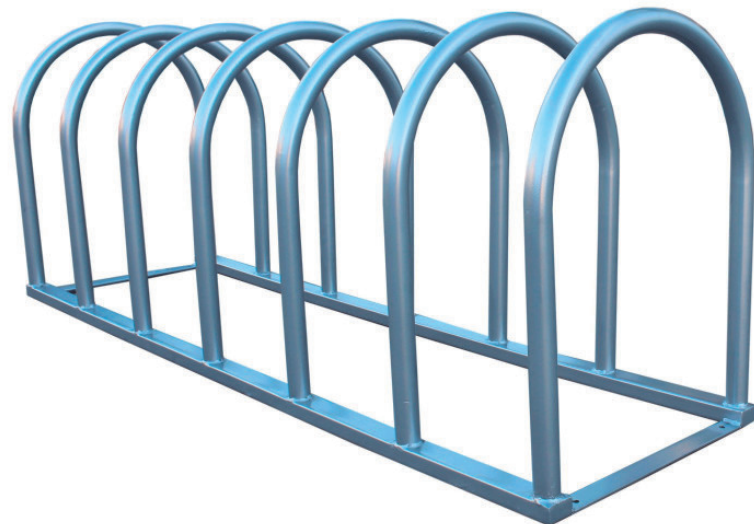

Bicicletero Circular 180cm - HBST47

Dimensiones

Largo:	180 cm
Ancho:	50 cm
Alto:	65 cm

Cantidad
bicicletas

BICICLETERO

6

Descripción

Parada de bicicleta industrial de alto tráfico antivandálico.

Fabricado en metal de 2 mm de grosor y perfil 1 1/2".

Base de perfil 50x30x2mm y platinas de unión de 32x5 mm.

El acabado de pintura tiene un tratamiento al horno sellado electrostáticamente logrando un producto final de una elevada resistencia a los golpes y la abrasión.

Cantidad de bicicletas soportadas: 6 unidad.

El paradero de bicicletas viene diseñado con un sistema de anclaje para superficies duras mediante pernos de expansión.

Espacio entre Barras: 27 cm

Certificaciones