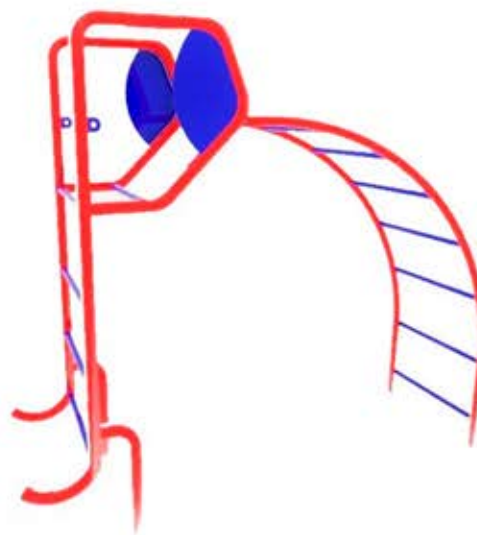

FICHA TÉCNICA

Escalador Elefante

HBUD111

★ Hobby Market

Trepador/escalador infantil con forma de elefante de alto tráfico.

www.hobbymarket.cl

3-12 AÑOS
EIDADES

ESPACIO
REQUERIDO
330 x 200 cm

CAPACIDAD

Dimensiones

Largo: 210 cm

Ancho: 50 cm

Alto: 160 cm

MOBILIARIO
URBANO

PROTECCIÓN
UV / AGUA

ANTI VANDÁLICO

TREPADOR

JUEGOS DE PLAZA

Descripción

Entretenido trepador/escalador infantil con forma de elefante.

Escalador fabricado en una estructura metálica con un perfil tubular de 1 1/2" de diámetro por 2 mm de grosor. Sus orejas están fabricadas a base de planchas de acero de 2mm.