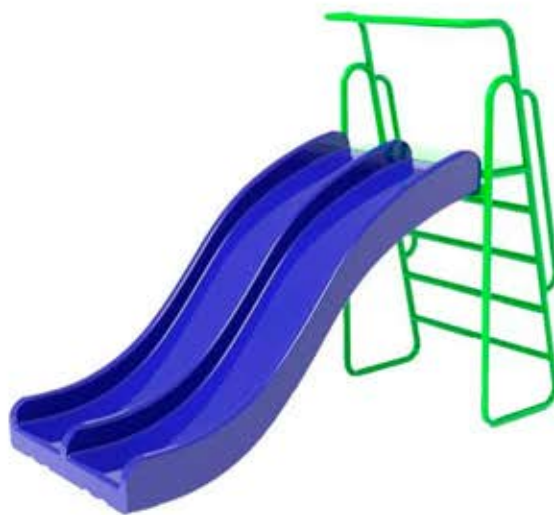

Tobogán Doble Pro

HBUD114

★ Hobby Market

Resbalín doble de metal y plástico de alto tráfico.

Dimensiones

Largo: 182 cm

Ancho: 100 cm

Alto: 230 cm

Descripción

Resbalín doble de uso infantil. Está fabricado en metal-plástico donde su estructura principal tiene un perfil tubular de 1 1/2" de diámetro y 2mm de grosor, 1 1/4" x 2mm de grosor para el caso de las manillas.

Con un perfil de 50 x 50 x 3mm para dar apoyo al resbalín. Su resbalín está hecho de plástico rotomoldeado de alta calidad para aguantar horas de diversión. Todo esto está acabado con pintura electrostática en polvo 200° en horno industrial con anti rayos UV y resistente a la corrosión.