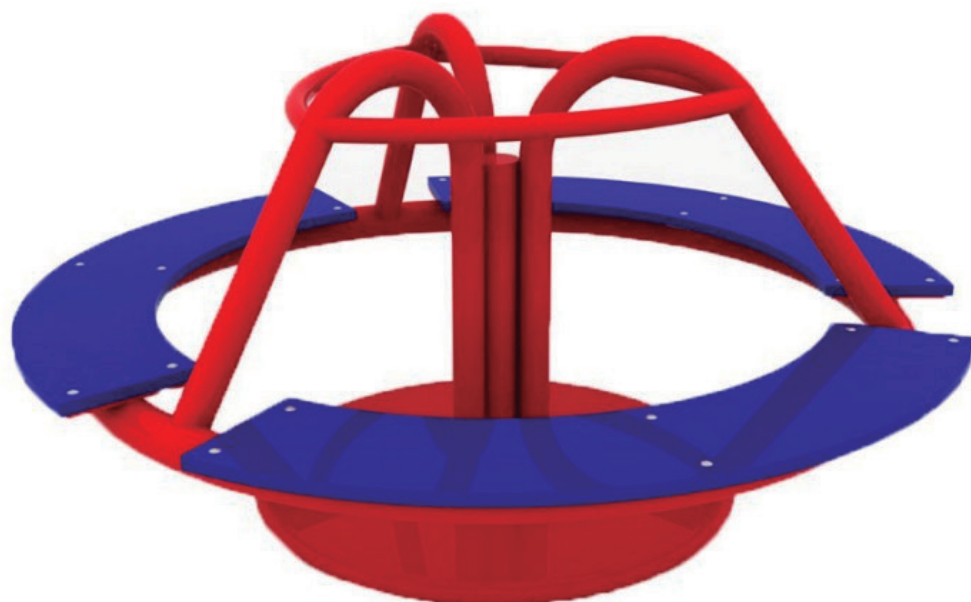

Carrusel Space B - HBUD12

Dimensiones

Largo: 143 cm

Ancho: 85,5 cm

Alto: 143 cm

Área de seguridad

Largo: 293 cm

Ancho: 235 cm

Capacidad

6 niños

Edad

5 - 12 años

Descripción

La estructura principal está fabricada en metal, donde el pilar tubo cuenta con medidas de 2 ½" y 2 ¼" mm, cañería SKU40 con tubos de 1", 1 1/4" y 1 ½". El nivel es una plancha de acero diamantado de 2mm, mientras que los asientos son de una plancha de acero al carbono lisa de 2mm.

El producto está equipado con rodamientos para brindar una experiencia de juego óptima y un funcionamiento suave y fluido. Además, se ha aplicado un acabado de pintura electrostática de alta calidad al producto. Pernos y uniones son de acero galvanizado.

Actividades de uso

EQUILIBRIO

PIERNAS

BRAZOS

JUEGOS DE PLAZA

CARRUSELES

FÍSICA

INTELLECTUAL