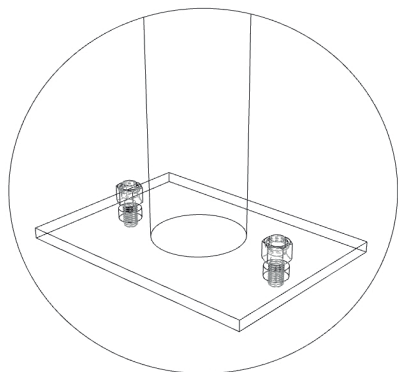

Anclaje

Este modelo de Escaño/Banca cuenta con un tipo de anclaje a Tierra y Cemento.

Cemento