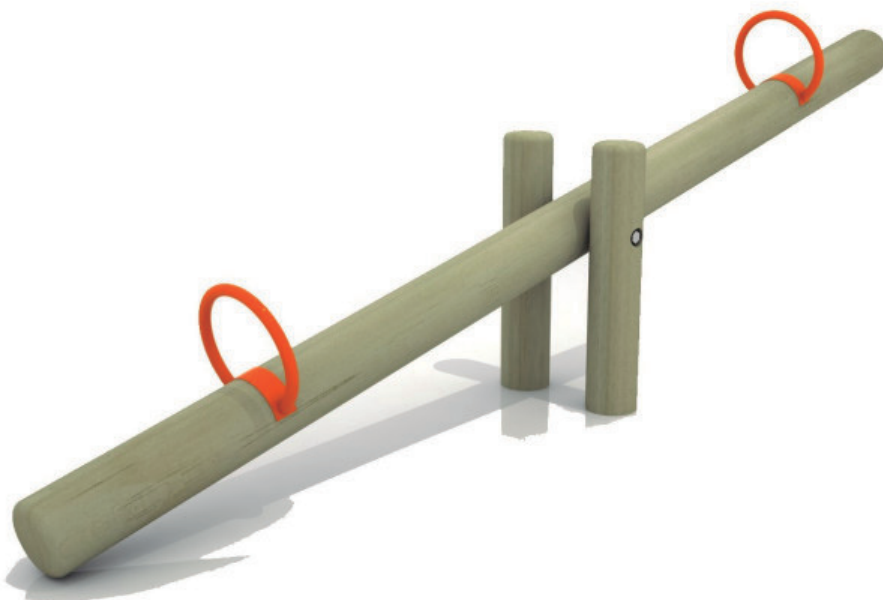

# Balancin Single Madera - HBUD90

## Dimensiones

Largo: 300 cm

Ancho: 30 cm

Alto: 70 cm

## Área de seguridad

Largo: 400 cm

Ancho: 130 cm

## Descripción

Madera fabricada con rollizo impregnado pino de 4". Cepillado y terminación barniz natural, posee manillas de tubo acero 1" y pletina con terminación pintura electrostática. El pasador central tiene un eje de 19 mm.