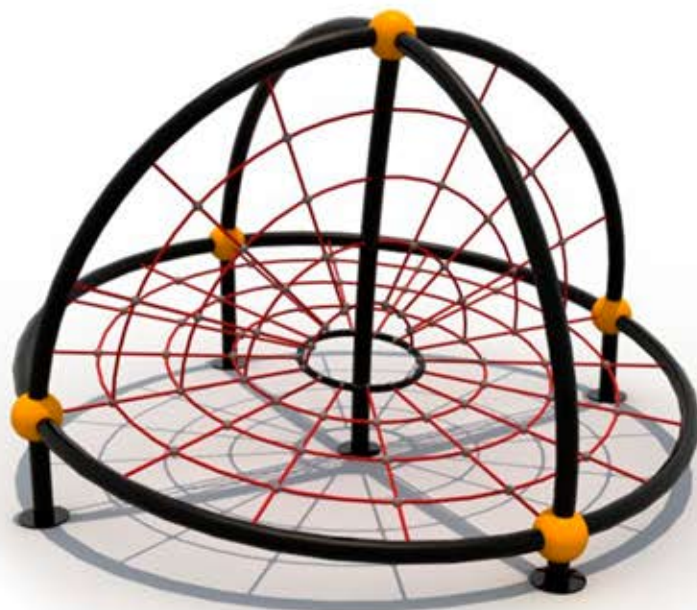

Juego Red 21

HBWB21

★ Hobby Market

Juego infantil de acero y cuerdas de alto tráfico.

Dimensiones

Largo: 320 cm

Ancho: 320 cm

Alto: 200 cm

Descripción

El juego de cuerdas SpaceX, ideal para lugares de alto tráfico.

Construido con postes de acero galvanizado de 89mm y 2.5mm de grosor sellado con pintura electrostática negra, este juego es extremadamente resistente y estable, ideal para soportar el uso constante y el paso del tiempo.

Las cuerdas de terileno de 6 hebras y diámetro de 16mm en color rojo son duraderas y resistentes a la humedad y los rayos UV, lo que asegura su larga vida útil y su capacidad de mantenerse en excelentes condiciones. La bola conectora de hierro fundido con tapa de plástico en color café garantiza una unión firme y segura de las cuerdas con los postes.