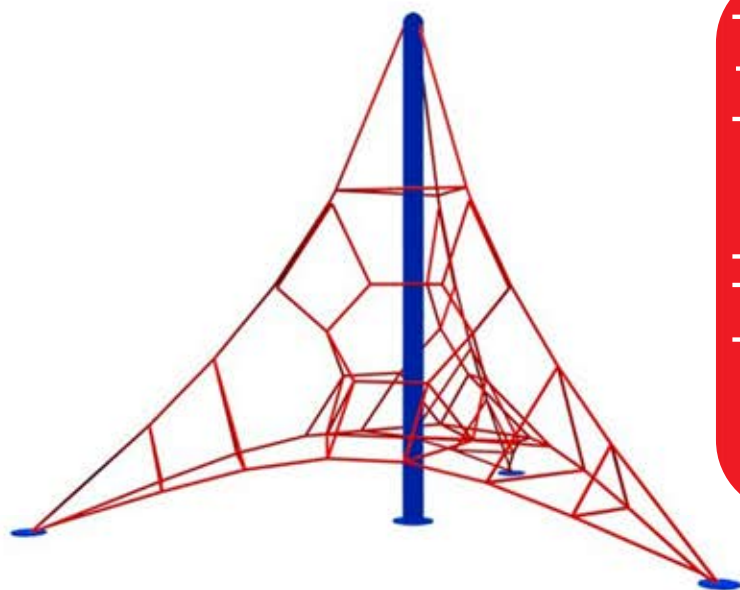

## HBWB23

★ Hobby Market

Juego infantil de acero y cuerdas con forma triangular de alto tráfico.

### Dimensiones

Largo: 410 cm

Ancho: 360 cm

Alto: 300 cm

## Descripción

El juego de cuerdas Piramide Venti, ideal para lugares de alto tráfico.

Construido con postes de acero galvanizado de 140mm y 3mm de grosor sellado con pintura electrostática de color azul, este juego es extremadamente resistente y estable, ideal para soportar el uso constante y el paso del tiempo.

Las cuerdas de terileno de 6 hebras y diámetro de 16mm en color rojo son duraderas y resistentes a la humedad y los rayos UV, lo que asegura su larga vida útil y su capacidad de mantenerse en excelentes condiciones. La bola conectora de hierro fundido con tapa de plástico en color café garantiza una unión firme y segura de las cuerdas con los postes.