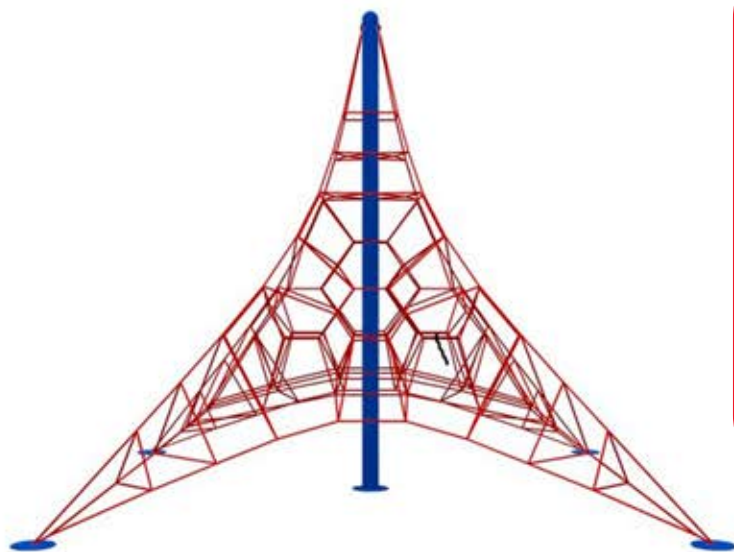

## HBWB25

★ Hobby Market

Trepador infantil de acero y cuerdas con forma piramidal de alto tráfico.

### Dimensiones

Largo: 550 cm

Ancho: 550 cm

Alto: 400 cm

## Descripción

El juego de cuerdas Piramide Pro, ideal para lugares de alto tráfico.

Construido con postes de acero galvanizado de 140mm y 3mm de grosor sellado con pintura electrostática de color azul, este juego es extremadamente resistente y estable, ideal para soportar el uso constante y el paso del tiempo.

Las cuerdas de terileno de 6 hebras y diámetro de 16mm en color rojo son duraderas y resistentes a la humedad y los rayos UV, lo que asegura su larga vida útil y su capacidad de mantenerse en excelentes condiciones. La bola conectora de hierro fundido con tapa de plástico en color café garantiza una unión firme y segura de las cuerdas con los postes.