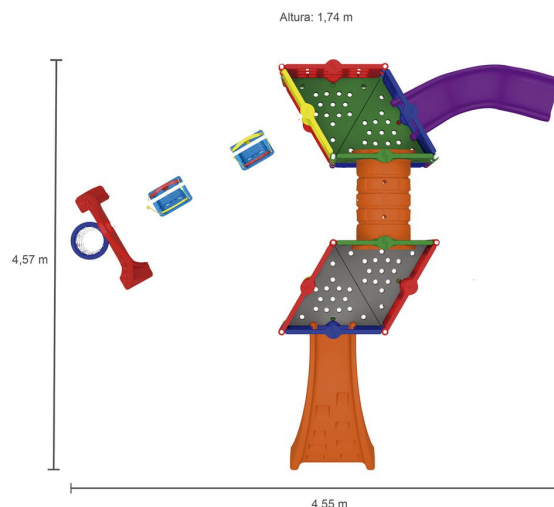

Ficha Técnica/ Juego Modular Polisplay Cosmos - HBXX09

Dimensiones

Alto: 174 cm

Ancho: 455 cm

Largo : 457 cm

Área de seguridad

Alto: 274 cm

Ancho: 555 cm

Descripción

Los niños pueden dar rienda suelta a sus energías en el parque infantil Cosmos. Hay 4 módulos interconectados entre sí y a través de un túnel. Fabricado en plástico virgen mediante proceso de rotomoldeo de larga durabilidad, alta resistencia y calidad. En colores vivos, que despiertan la alegría de los niños, cuenta con actividades como: swing, tobogán, escalador, canasta de baloncesto, tic-tac-toe y túnel.

Edad recomendada: para niños mayores de 3 años.

Pesos máximos

Cada plataforma del complejo soporta hasta 80 kilos.
Cada columpio soporta 35 kilos.

COMPARTIR

COLUMPIO

BASQUETBOL

JUEGO DE PATIO

www.hobbymarket.cl
ventas@hobbymarket.cl