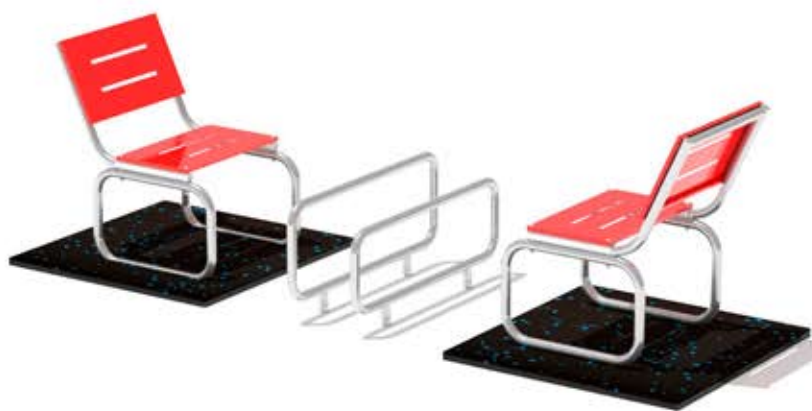

### Dimensiones

Largo: 300 cm

Ancho: 100 cm

Alto: 95 cm

## Descripción

Este circuito de ejercicio está especialmente diseñado para promover la movilidad, el equilibrio y la fuerza en adultos mayores. Con asientos ergonómicos y respaldos cómodos en un atractivo color rojo, cada unidad está montada sobre una estructura robusta de tubo ASTM 500 de 1 ½" de diámetro y 2 mm de espesor, garantizando durabilidad y estabilidad en cada sesión de ejercicio.

Las bases están revestidas con palmetas de goma EPDM de alta calidad, que combinan seguridad y comodidad al brindar una superficie antideslizante y amortiguada. Esta goma reciclada en la base asegura un soporte seguro, ideal para ejercicios de bajo impacto.

El circuito incluye pasamanos estratégicamente ubicados para facilitar el agarre y la movilidad durante los ejercicios. Además, su diseño modular permite la integración en diferentes espacios al aire libre, promoviendo un ambiente seguro y motivador para la actividad física de nuestros mayores.