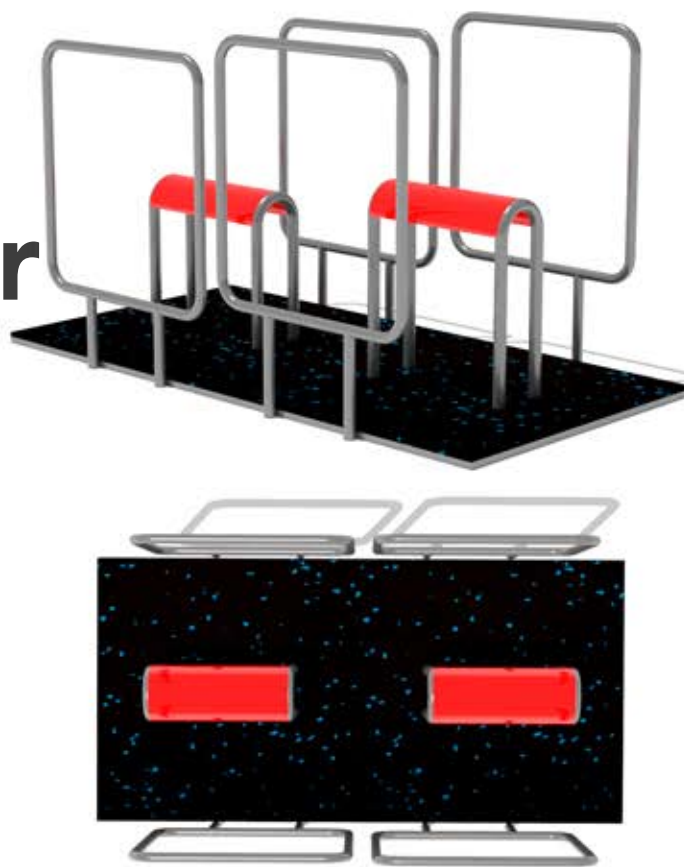

FICHA TÉCNICA

Circuito Adulto Mayor Montura PPCAM03

★ Hobby Market

Circuito de ejercicios inclusivo para adulto mayor de alto tráfico.

www.hobbymarket.cl

ESPACIO
REQUERIDO

250 x 120 cm

12+ AÑOS
EADAES

CAPACIDAD

Dimensiones

Largo: 200 cm

Ancho: 108 cm

Alto: 100 cm

MOBILIARIO
URBANO

PROTECCIÓN
UV / AGUA

ANTI VANDÁLICO

CIRCUITO DE
EJERCICIOS

ADULTO
MAYOR

Descripción

Este circuito de montura ha sido diseñado para ofrecer un espacio de ejercicio seguro y ergonómico, ideal para adultos mayores que buscan mejorar su equilibrio y fuerza. La estructura principal está fabricada con cañería galvanizada de 1 ¼" de diámetro y 3.2 mm de espesor, proporcionando una base sólida y duradera.

Los asientos están contruidos con tubo ASTM 500 de 1 ½" de diámetro y 2 mm de espesor, lo que garantiza estabilidad y resistencia en cada uso. Cada superficie de apoyo está reforzada con planchas de acero galvanizado de 1.5 mm, cubiertas con palmetas de goma EPDM en colores verde y azul. Estas palmetas no solo brindan una textura antideslizante, sino que también cuentan con una base de goma reciclada, proporcionando amortiguación y sostenibilidad.

El adhesivo utilizado para fijar las gomas EPDM es seguro para la salud, permitiendo un uso intensivo en entornos públicos y áreas de recreación. Este circuito de montura es una excelente adición para espacios de actividad al aire libre, promoviendo el bienestar y la actividad física en un entorno seguro y amigable.

ventas@hobbymarket.cl

★ Hobby Market