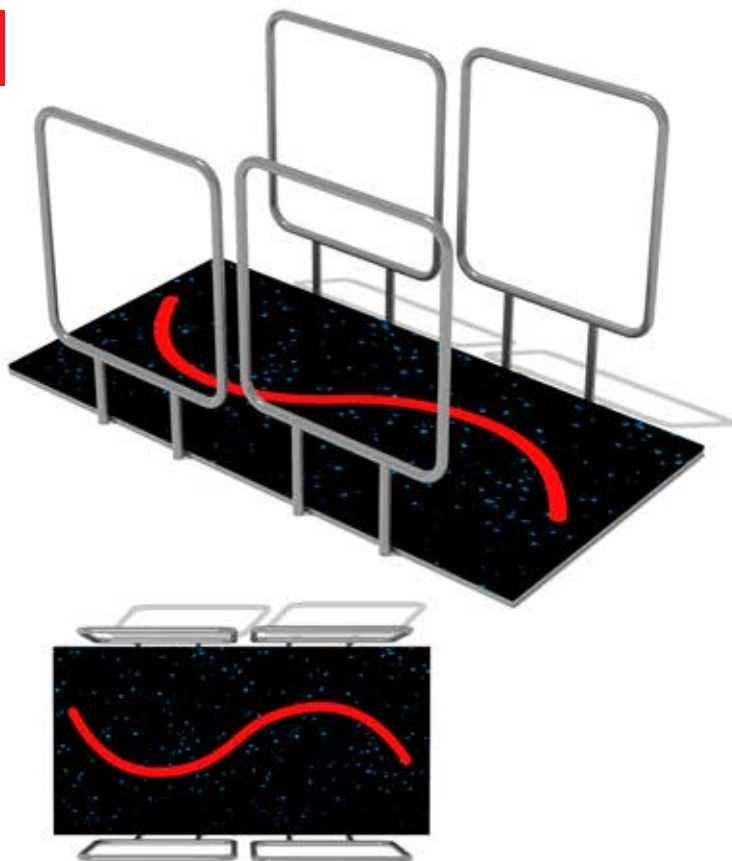

# Circuito Zigzag

PPCAM04

★ Hobby Market

Circuito de ejercicios inclusivo para adulto mayor de alto tráfico.

www.hobbymarket.cl

ESPACIO  
REQUERIDO

250 x 120 cm

12+ AÑOS  
EIDADES

## Dimensiones

Largo: 200 cm

Ancho: 108 cm

Alto: 100 cm

## Descripción

Este circuito en zigzag está diseñado para ayudar a los adultos mayores a trabajar en su equilibrio y coordinación a través de un ejercicio de movilidad controlada. La estructura está fabricada con tubos galvanizados de 1 1/4" de diámetro y 2 mm de espesor, ofreciendo durabilidad y estabilidad para un uso seguro en exteriores.

El piso deportivo cuenta con palmetas de goma EPDM, cuya base está hecha de goma reciclada, proporcionando una superficie antideslizante y amortiguada que minimiza el impacto durante el ejercicio. La terminación en pintura electrostática asegura que el equipo sea resistente a la corrosión y a los rayos UV, manteniendo su apariencia y funcionalidad incluso en condiciones climáticas adversas.