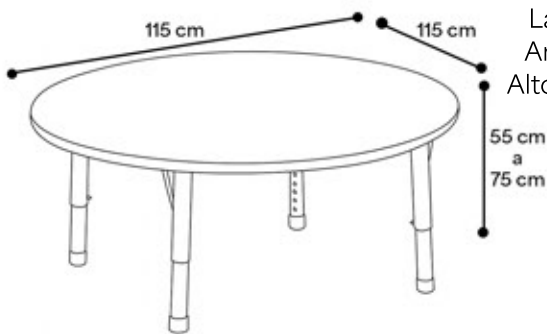

FICHA TÉCNICA

Mesa Riñón Redonda Polipropileno

YCY-004-2

★ Hobby Market

Mesa Colaborativa de polipropileno reforzada.

Mantenimiento

Para limpiar la cubierta use paño húmedo, solo con agua.

No dejar a la intemperie.

No usar agua en la superficie en forma abundante.

No usar detergentes, disolventes abrasivos ni cloro.

Medidas

Largo: 115 cm

Ancho: 115 cm

Alto: 55 - 75 cm

55 cm
a
75 cm

Modelos

YCY-004-2_AZUL

YCY-004-2_ROJO

YCY-004-2_VERDE

Descripción

Mesa redonda para salas colaborativas. Estructura metálica electropintada y altura regulable (55 a 75 cm). **Cumple con los requisitos del Ministerio de Educación (Mineduc).**